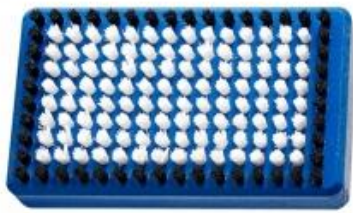

Passend dazu

Holmenkol Skibelagbürste Base
Brush Synthetic

11,90 €*

★★★★★ (2)