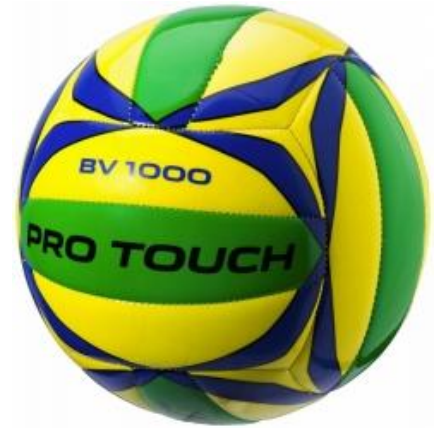

Passend dazu

Tecnopro Tischtennisball 3 Stern

1,90 €*
★★★★★ (1)

Gibbon Balancegerät Slackline Set

59,90 €*
★★★★★ (6)

Pro Touch Beachvolleyball BV- 1000

8,99 €*
★★★★★ (6)

Allgemeine Hinweise zur Bestellung