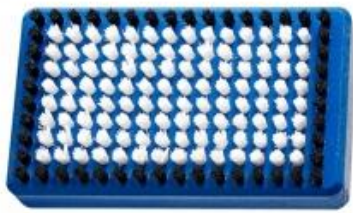

Passend dazu

Holmenkol Skibelagbürste Base
Brush Synthetic

7,50 €*

★★★★★ (2)